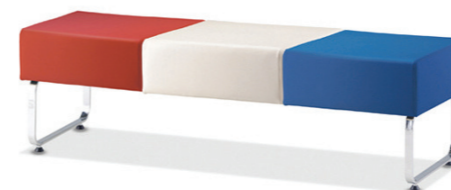

Layout

3인용 레이아웃

7인용 레이아웃

7인용 레이아웃

M DS 23-500
S W540×D540×H470
G 25109096
P ₩ 132,000
N 255830

M DS 23-501
S W1080×D540×H470
G 25109133
P ₩ 264,000
N 2507130

M DS 23-502
S W1620×D540×H490
G 25109134
P ₩ 393,000
N 2555230