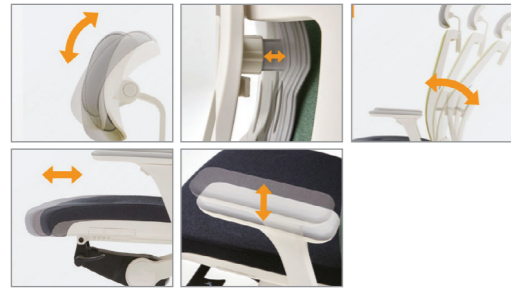

M D3-6 
S W660×D625×H925
N 2504130

FX8 Series 에프엑스8 시리즈

최신 디자인 트렌드인 라이크 홈(Like-home)과 미니멀리즘은 반영한 디자인으로 인체의 움직임에 맞춰 인체를 가장 편하고 자연스러운 상태로 지지해 주는 다이내믹 틸트 적용하였습니다.

- | | | |
|--------------------------------------|--|---|
| DS 23-246
DS 23-248 | <ul style="list-style-type: none"> • 헤드레스트 높이, 각도 조절 • 팔걸이 높이/좌우/전후 조절 • 좌판 깊이 조절 | <ul style="list-style-type: none"> • Step-back 요추 지지대 • 틸팅 등판 각도 조절 |
| DS 23-245
DS 23-247 | <ul style="list-style-type: none"> • 팔걸이 높이/좌우/전후 조절 • Step-back 요추 지지대 | <ul style="list-style-type: none"> • 틸팅 등판 각도 조절 • 좌판 깊이 조절 |