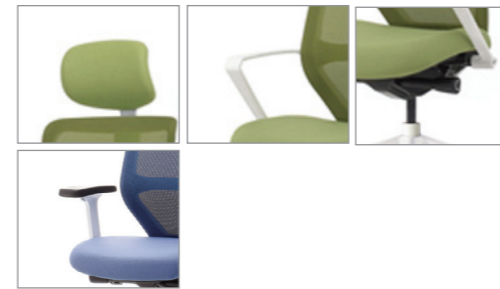

Shine Series

샤인 시리즈

- **DS 22-343**
  - 헤드레스트 높이, 각도 조절
- **DS 22-345**
  - 팔걸이 고정
- **DS 22-347**
  - 틸팅 등판 각도 조절
- **DS 22-349**
  - 헤드레스트 높이, 각도 조절
  - 팔걸이 높이/좌우/전후 조절
  - 틸팅 등판 각도 조절