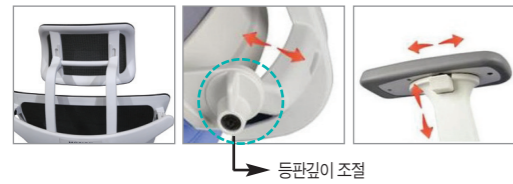

Motion2 Series

모션2 좌판메쉬시리즈

인체공학적 설계로 허리를 가장 이상적으로 지지하며 체형과 관계없이 편안함을 유지해 드립니다.
또한 메쉬소재로 통기성이 높고 장시간 착석에도 기분좋은 상쾌함을 줍니다.
60㎕캐스터 사용으로 의자바퀴에 의한 소음 및 바닥 긁힘이 적고 움직임이 부드럽습니다.

1. **DS 22-283**
2. 헤드레스트 높이, 각도 조절
   - 팔걸이 높이/좌우/전후 조절
   - 틸팅 등판 각도 조절
   - 등받이가 조절