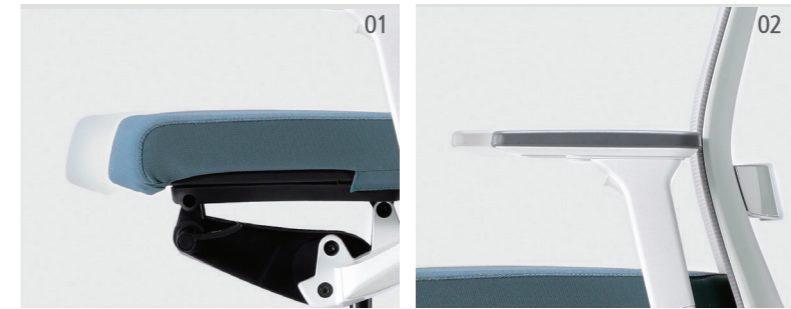

SPECIFICATION

A1 Series 에이원 시리즈

에이원시리즈는 스마트 럼버핏 시스템기능으로 단순하지만 완벽한 조작과 요추의 편안함이 감성과 함께 더해져 당신의 특별한 업무공간을 변화시킵니다. 60ø 캐스터 사용으로 의자바퀴에 의한 소음 및 바닥 긁힘이 적고 움직임이 부드럽습니다.

- | | | |
|--|---|--|
| <p>DS 22-435
DS 22-437</p> | <ul style="list-style-type: none"> • 헤드레스트 높이, 각도 조절 • 요추지지대 높이 조절 • 팔걸이 높이/좌우/전후 조절 | <ul style="list-style-type: none"> • 틸팅 등판 각도 조절 • 좌판깊이 조절 |
| <p>DS 22-436
DS 22-438</p> | <ul style="list-style-type: none"> • 요추지지대 높이 조절 • 팔걸이 높이/좌우/전후 조절 • 틸팅 등판 각도 조절 | <ul style="list-style-type: none"> • 좌판깊이 조절 |

- 01 에이원의 좌판은 50mm까지 깊이가 조절됩니다. 깊이 조절 레버를 사용하여 알맞은 깊이로 설정하면 오랜 시간 앉아 있어도 허리에 무리가 가지 않고 편안한 착석감을 느낄 수 있습니다.
- 02 높이는 물론 전후, 좌우 조절이 가능한 팔걸이는 부드럽게 설계되어 사용자의 어깨와 손목에 무리가 가지 않고 편안하게 업무에 집중할 수 있도록 해줍니다.

A1 Series 에이원 시리즈