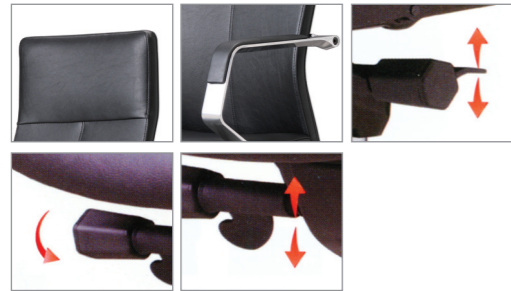

Bono/Brain Series 보노/브레인 시리즈

최고의 경영자를 위한 클래식하면서도 모던한 이미지를 살린 고품격중역의자로 고급소재를 사용하여 고급스러우면서도 인체의 움직임에 맞추어 편안하게 설계되어서 사용자에게 최상의 안정감과 편안함을 제공합니다.

- 헤드레스트 : 가죽 소재의 일체형 헤드레스트
- 안정적인 팔걸이 : 앉아 있을 때 편안함을 유지하여 팔의 부담을 덜어줍니다.
- 틸팅장치 : 렉킹 오른쪽 손잡이를 이용해 틸팅 고정과 강도를 조절할 수 있습니다.
- 좌판 높낮이 조절