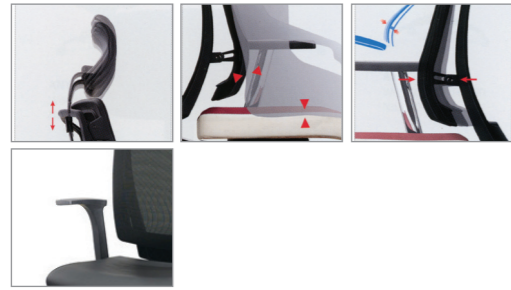

- DS 23-254 DS 8310**
 - 헤드레스트 높이, 각도 조절
 - 등판 길이 조절
 - 팔걸이 고정
 - 틸팅 등판 각도 조절
- DS 23-253**
 - 등판 길이 조절
 - 팔걸이 고정
 - 틸팅 등판 각도 조절

Neon Series

네온/뉴네온 시리즈

- M DS 23-254**
- S** W640×D620×H1170
- G** 24888374
- P** ₩ 253,000
- N** 2535130