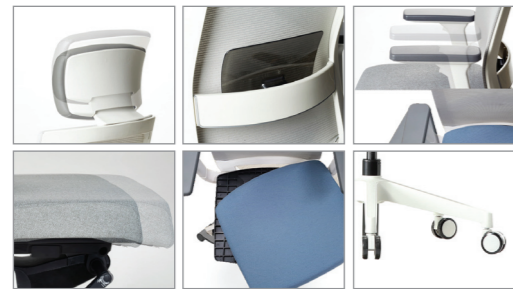

A1 Series 에이원 시리즈

에이원시리즈는 스마트 럼버핏 시스템기능으로 단순하지만 완벽한 조작과 요추의 편안함이 감성과 함께 더해져 당신의 특별한 업무공간을 변화시킵니다. 60ø 캐스터 사용으로 의자바퀴에 의한 소음 및 바닥 긁힘이 적고 움직임이 부드럽습니다.

DS 22-435 DS 22-437	• 헤드레스트 높이, 각도 조절 • 요추지지대 높이 조절 • 팔걸이 높이/좌우/전후 조절	• 틸팅 등판 각도 조절 • 좌판깊이 조절
DS 22-436 DS 22-438	• 요추지지대 높이 조절 • 팔걸이 높이/좌우/전후 조절 • 틸팅 등판 각도 조절	• 좌판깊이 조절