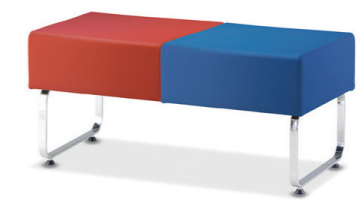

Layout

3인용 레이아웃

7인용 레이아웃

7인용 레이아웃

M DS 23-500
S W540×D540×H470
G 25109096
P ₩ 132,000
N 255830

M DS 23-501
S W1080×D540×H470
G 25109133
P ₩ 264,000
N 2507130

M DS 23-502
S W1620×D540×H490
G 25109134
P ₩ 393,000
N 2555230