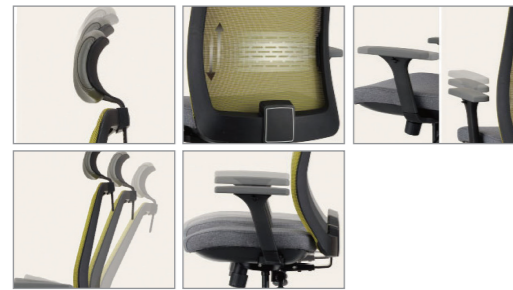

- | | | |
|--|--|---|
| <p>DS 23-242
DS 23-241</p> | <ul style="list-style-type: none"> • 헤드레스트 높이, 각도 조절 • 팔걸이 높이/좌우/전후 조절 • 좌판 높이 조절 | <ul style="list-style-type: none"> • 요추지지대 조절 • 틸팅 등판 각도 조절 |
| <p>DS 23-240</p> | <ul style="list-style-type: none"> • 팔걸이 높이/좌우/전후 조절 • 요추지지대 조절 | <ul style="list-style-type: none"> • 틸팅 등판 각도 조절 • 좌판 높이 조절 |