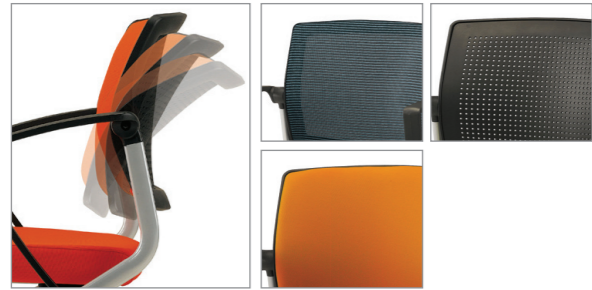

Matic Series

메딕회전 시리즈

사용자의 취향에 맞게 메쉬, 패브릭, 사출 세가지의 타입으로 선택하여 사용이 가능하며 등받이 각도가 조절됩니다.

Matic Series

메딕회전 시리즈

M DS 22-326
S W590×D655×H850
G 24697095
P ₩ 148,000
N 250930
• 등 메쉬

M DS 8192
S W595×D645×H835
G 22057948
P ₩ 140,000
N 256830
• 등 사출

M DS 8194
S W595×D645×H835
G 22057950
P ₩ 142,000
N 252930
• 등 패브릭

M DS 22-327
S W515×D655×H850
G 24697096
P ₩ 143,000
N 256830
• 등 메쉬

M DS 8193
S W510×D645×H835
G 22057949
P ₩ 130,000
N 252830
• 등 사출

M DS 8195
S W510×D645×H835
G 22057952
P ₩ 135,000
N 255830
• 등 패브릭