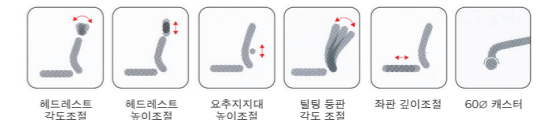

SPECIFICATION