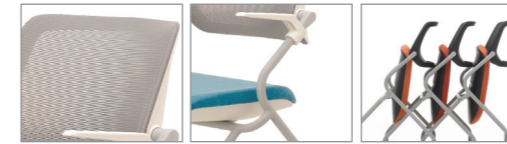

M DS 24-241

S W585×D540×H785
G 25561106
P ₩ 192,000
A 255935
• 좌판 사출

M DS 24-240

S W540×D540×H785
G 25561098
P ₩ 187,000
A 250935
• 좌판 사출

Must Series 머스트 시리즈

통기성과 뛰어난 메쉬소재가 사용된 등판은 착석시 쾌적함을 주며 등판 틸팅으로 편안하게 등을 받쳐줍니다.