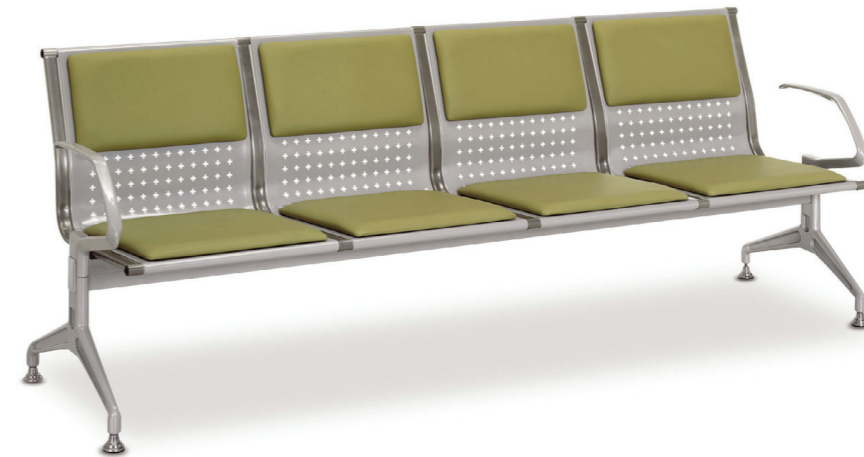

LOUNGE CHAIR SERIES

실용성과 편안함을 갖춘 라운지용 의자시리즈!
공공장소와 라운지에서 창조적 대화공간을 열어줄 라운지용 의자시리즈는 축적된 경험과 노하우가 만들어낸 세련된 디자인 과 전체적인 조화가 빼어난 고급소재의 라운지용 의자입니다.

- BEST CHAIR
- EXECUTIVE
- OFFICE
- CONFERENCE
- LOUNGE

로딘/뉴신타공 시리즈