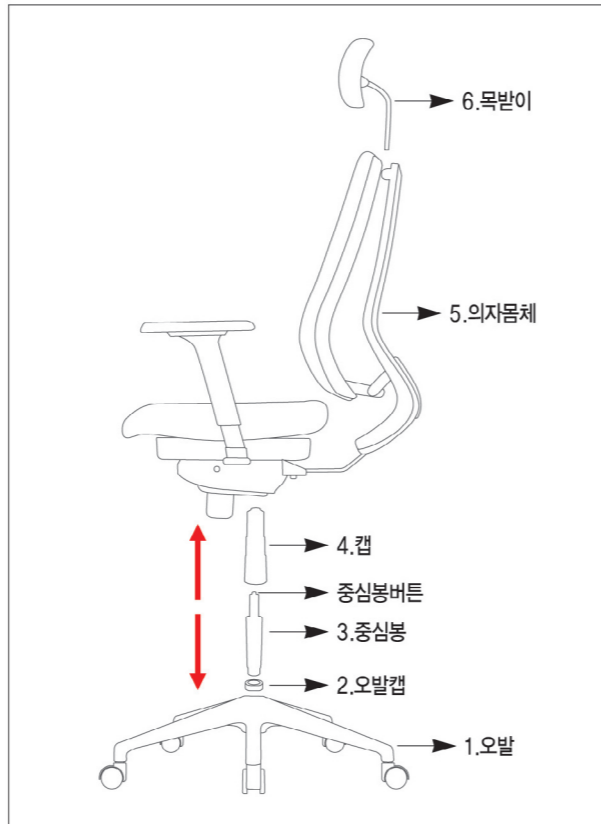

	의자위로 올라서지 마십시오. 의자가 회전하여 상해를 입을 수 있습니다.
	누운상태에서 다리를 절대 들지 마십시오. 간이침대로 사용하거나 운동시 누운 상태에서 양다리를 위쪽 방향으로 들면 상해를 입을 수 있습니다.
	팔걸이에 무리한 힘을 가하지 마십시오. 상해를 입거나 제품 파손의 위험이 있습니다.
	발걸이 위에 올라서거나 앉지 마십시오. 발걸이에는 아이들이 올라가거나 앉지 않도록 하십시오. 상해를 입거나 제품 파손의 위험이 있습니다.
	고온이나 화기부근에서 사용하지 마십시오. 화재의 원인이 됩니다.
	<ol style="list-style-type: none"> 1. 운동시 의자의 높이를 최소 높이로 낮추어 사용하세요. 2. 의자를 이동할 시 문턱 등에 강하게 부딪히거나 충격을 받으면 깨질 수 있으므로 주의 바랍니다. 3. 의자에 앉은 후 등판을 고정한 상태에서 의자 등판에 무리한 힘을 가하지 마세요. 4. 의자의 외부마감은 천연 소가죽 또는 인조(레자)가죽으로 되어 있어 날카로운 면에 닿아 찢어지지 않도록 주의하시기 바랍니다. 5. 등판을 고정할때는 의자에 앉아서 등으로 등판을 밀고 원하는 위치에 멈춘 후 등판 조절레버를 아래쪽(고정방향)으로 밀어 고정하세요. 6. 등판을 회전할때는 의자에 앉아서 등판조절레버를 위쪽(회전방향)으로 들어 올린후 등으로 의자 등판을 뒤로 미세요. 7. 의자 사용이 익숙해 질때까지는 등판을 20°~30° 정도에서 등판조절레버 사용법이 익숙해질때까지 연습한 후 사용하세요.

의자 조립 방법

모델별로 모양이 다르나, 조립방법은 같습니다.

1. 오발을 바닥에 내려 놓습니다.
2. 오발캡을 오발에 맞춰 끼워 놓습니다. (모델에 따라 오발캡이 없을 수 있습니다.)
3. 중심봉을 오발에 끼워 놓습니다. (이때 중심봉 버튼이 위로 향하게 끼웁니다.)
4. 캡을 중심봉위에 끼웁니다. (모델에 따라 중심봉캡이 없을 수 있습니다.)
5. 의자몸체를 중심봉위에 끼웁니다.
6. 목받이를 등판위 구멍에 맞춰 끼워 넣습니다. (모델에 따라 목받이가 없을 수 있습니다.)
7. 조립이 완성되었습니다.