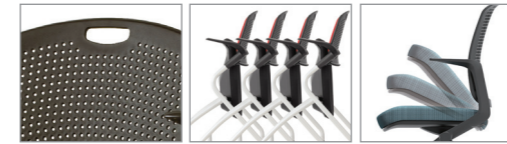

M DS 24-198 
S W580×D525×H810
G 25560421
P ₩ 118,000
N 258725

M DS 24-246 
S W455×D520×H790
G 25616687
P ₩ 103,000
N 253630

M DS 24-247 
S W455×D520×H790
G 25616688
P ₩ 103,000
N 253630

Daisy Series 데이지 시리즈